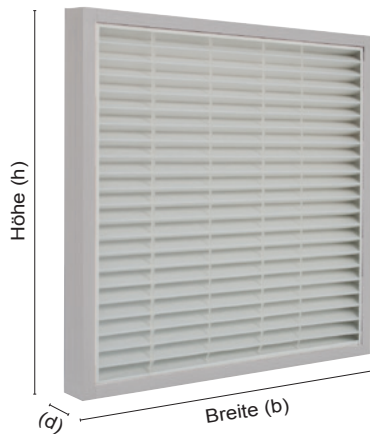

## Synthetik-Filter Z-Line

### Synthetic Z-line FILTER

- **Filter für Hochleistungs-, Reinraum- und Lackieranlagen sowie Lüftungs-, Klima- und Aktivkohlegeräte und Filterboxen**
- großes Staubspeichervermögen
- lange Standzeit
- aus plissiertem Synthetikmaterial
- Filterklasse F5/F7
- *Filters for high-performance, clean room and painting systems as well as ventilation, air conditioning and activated carbon devices and filter boxes*
- *large dust storage capacity*
- *long standing time*
- *made of pleated synthetic material*
- *Filter class F5/F7*