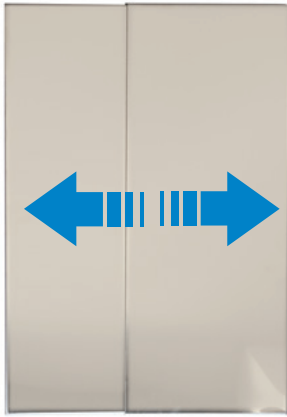

BLINDBLECH BLIND PANEL

Blindblech - ausziehbar - Blank panel -extendable-

Aus Edelstahl/CNS 1.4301/AISI 304 gemäß VDI 2052 •
Made of stainless steel/CNS 1.4301 acc. to VDI 2052

- **Ausziehbar** in verschiedene Breiten
- einfach zu fixieren mittels Schraube
- Zum Einbau in Küchenhauben, um Bautoleranzen und Leerräume zwischen den Aerosolabscheidern auszugleichen.
- **Extendable** in different widths
- Simple fixing using screw
- For installation in kitchen hoods to compensate for as-built tolerances and cavities between aerosol separators.

Standardgrößen Standard sizes			Artikelnummer Product number	Preis / Stück Price / Piece
Breite • width	Höhe • height	Dicke • thickness		
35-50mm	250	20	ZWH-BB-035-050x250x20	€ 36,00
	300	20	ZWH-BB-035-050x300x20	€ 36,00
	350	20	ZWH-BB-035-050x350x20	€ 36,00
	400	20	ZWH-BB-035-050x400x20	€ 36,00
	450	20	ZWH-BB-035-050x450x20	€ 36,00
	500	20	ZWH-BB-035-050x500x20	€ 36,00
100-180	250	20	ZWH-BB-100-180x250x20	€ 43,00
	300	20	ZWH-BB-100-180x300x20	€ 43,00
	350	20	ZWH-BB-100-180x350x20	€ 43,00
	400	20	ZWH-BB-100-180x400x20	€ 43,00
	450	20	ZWH-BB-100-180x450x20	€ 43,00
	500	20	ZWH-BB-100-180x500x20	€ 43,00
180-340	250	20	ZWH-BB-180-340x250x20	€ 54,00
	300	20	ZWH-BB-180-340x300x20	€ 54,00
	350	20	ZWH-BB-180-340x350x20	€ 54,00
	400	20	ZWH-BB-180-340x400x20	€ 54,00
	450	20	ZWH-BB-180-340x450x20	€ 54,00
	500	20	ZWH-BB-180-340x500x20	€ 54,00
340-500	250	20	ZWH-BB-340-500x250x20	€ 59,00
	300	20	ZWH-BB-340-500x300x20	€ 59,00
	350	20	ZWH-BB-340-500x350x20	€ 59,00
	400	20	ZWH-BB-340-500x400x20	€ 59,00
	450	20	ZWH-BB-340-500x450x20	€ 59,00
	500	20	ZWH-BB-340-500x500x20	€ 59,00