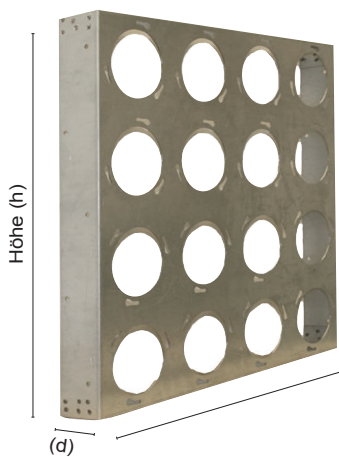

## Einbaurahmen für Aktivkohle-Patronen DN 145 *Installation frame for Active carbon cartridges DN 145*

### Serie HB

Einbaurahmen aus verzinktem Stahlblech •  
*Installation frame made of galvanized sheet steel*

- ideal für den Einbau in Lüftungskanälen oder Kanalboxen
  - einfacher Wechsel der Aktivkohle-Patronen durch Bajonett-Verschluss
  - modulares Montagekonzept
  - einfache und schnelle Montage
  - in verschiedenen Abmessungen lieferbar
- *ideal for installation in ventilation ducts or duct boxes*
  - *easy replacement of the activated carbon cartridges with a bayonet lock*
  - *modular assembly concept*
  - *easy and quick assembly*
  - *available in different dimensions*

Größen • <i>Sizes</i>		Artikelnummer • <i>Product number</i>	Preis • <i>Price</i>
b x h x d (mm)			
305 x 305 x 70	für 4 Stück Patronen DN 145 • <i>for 4 cartridges DN 145</i>	EAM-RA-305x305x70-4	€ 116,00
305 x 610 x 70	für 8 Stück Patronen DN 145 • <i>for 8 cartridges DN 145</i>	EAM-RA-305x610x70-8	€ 134,00
505 x 610 x 70	für 12 Stück Patronen DN 145 • <i>for 12 cartridges DN 145</i>	EAM-RA-505x610x70-12	€ 159,00
610 x 610 x 70	für 16 Stück Patronen DN 145 • <i>for 16 cartridges DN 145</i>	EAM-RA-610x610x70-16	€ 167,00