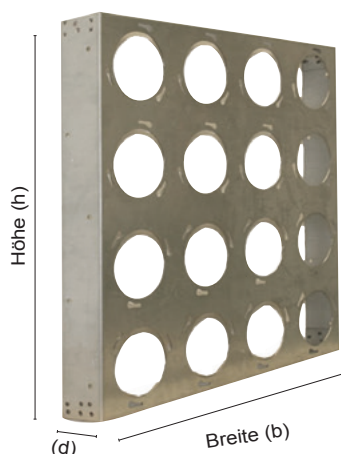

## Einbaurahmen für Aktivkohle-Patronen DN 145 *Installation frame for Active carbon cartridges DN 145*

- ideal für den Einbau in Lüftungskanälen oder Kanalboxen
- einfacher Wechsel der Aktivkohle-Patronen durch Bajonett-Verschluss
- modulares Montagekonzept
- einfache und schnelle Montage
- in verschiedenen Abmessungen lieferbar

- *ideal for installation in ventilation ducts or duct boxes*
- *easy replacement of the activated carbon cartridges with a bayonet lock*
- *modular assembly concept*
- *easy and quick assembly*
- *available in different dimensions*

### Serie HB

Einbaurahmen aus verzinktem Stahlblech •  
*Installation frame made of galvanized sheet steel*

Größen • <i>Sizes</i>		Artikelnummer • <i>Product number</i>	Preis • <i>Price</i>
b x h x d (mm)			
305 x 305 x 70	für 4 Stück Patronen DN 145 • <i>for 4 cartridges DN 145</i>	EAM-RA-305x305x70	€ 129,00
305 x 610 x 70	für 8 Stück Patronen DN 145 • <i>for 8 cartridges DN 145</i>	EAM-RA-305x610x70	€ 140,00
505 x 610 x 70	für 12 Stück Patronen DN 145 • <i>for 12 cartridges DN 145</i>	EAM-RA-505x610x70	€ 155,00
610 x 610 x 70	für 16 Stück Patronen DN 145 • <i>for 16 cartridges DN 145</i>	EAM-RA-610x610x70	€ 160,00